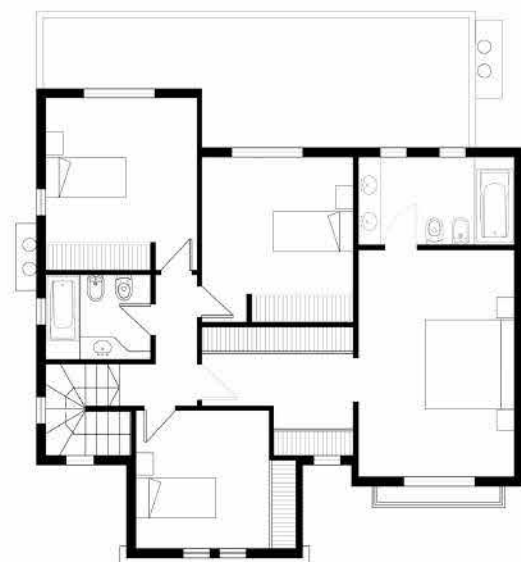

CIBA ARQUITECTURA

ESPECTACULAR CASA RACIONALISTA CLÁSICA

Tenga la casa que siempre soñó, a un precio increíble y cerrado en pesos, a pagar con un anticipo y 12 cuotas mensuales.

AHORRE MÁS DE UN 20%

Superficie Cubierta	215m2
Dormitorios	4
Baños	4
Playroom	-
Estudio	1
Precio total	135.000 usd
Incluye	Muebles de cocina y lavadero con sus respectivas mesadas. Honorarios de proyecto y dirección, y gestión de aprobación.

PLANTA ALTA

PLANTA BAJA