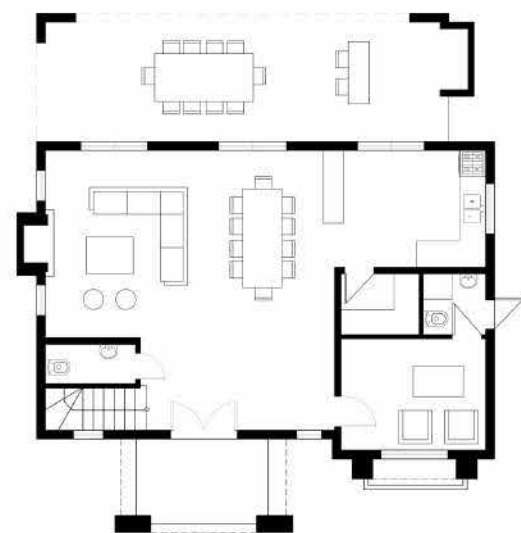

CIBA ARQUITECTURA

ESPECTACULAR CASA RACIONALISTA CLÁSICA

Tenga la casa que siempre soñó, a un precio increíble y cerrado en pesos, a pagar con un anticipo y 12 cuotas mensuales.

AHORRE MÁS DE UN 20%

Superficie Cubierta	215m2
Dormitorios	4
Baños	4
Playroom	-
Estudio	1
Precio total	135.000 usd
Incluye	Muebles de cocina y lavadero con sus respectivas mesadas. Honorarios de proyecto y dirección, y gestión de aprobación.

PLANTA ALTA

PLANTA BAJA