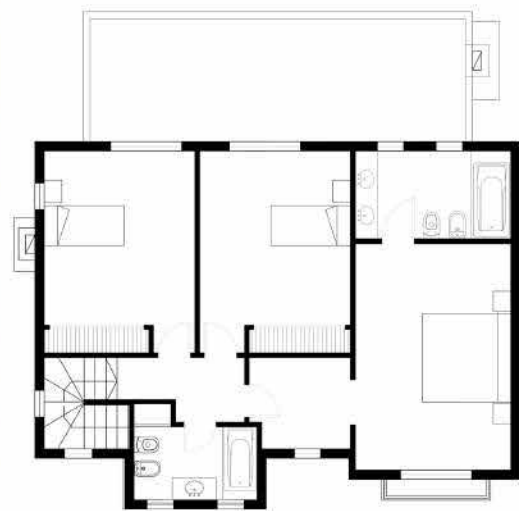

CIBA ARQUITECTURA

# ESPECTACULAR CASA NEOCLÁSICA

Tenga la casa que siempre soñó, a un precio increíble y cerrado en pesos, a pagar con un anticipo y 12 cuotas mensuales.  
AHORRE MÁS DE UN 20%

Superficie Cubierta	195m2
Dormitorios	3
Baños	4
Playroom	-
Estudio	1
Precio total	127.500 usd
Incluye	Muebles de cocina y lavadero con sus respectivas mesadas. Honorarios de proyecto y dirección, y gestión de aprobación.

PLANTA ALTA

PLANTA BAJA