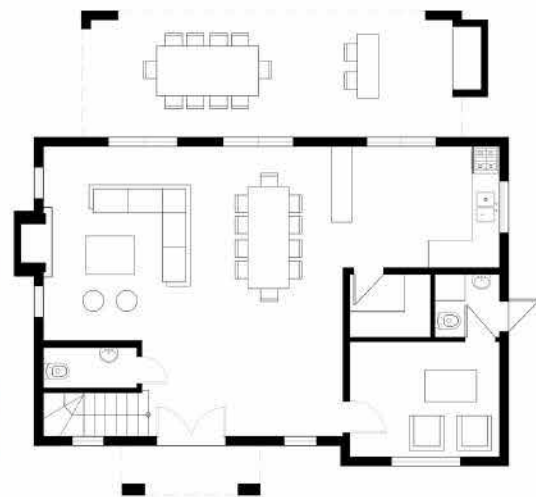

# ESPECTACULAR CASA NEOCLÁSICA

Tenga la casa que siempre soñó, a un precio increíble y cerrado en pesos, a pagar con un anticipo y 12 cuotas mensuales.  
AHORRE MÁS DE UN 20%

Superficie Cubierta	195m2
Dormitorios	3
Baños	4
Playroom	-
Estudio	1
Precio total	127.500 usd
Incluye	Muebles de cocina y lavadero con sus respectivas mesadas. Honorarios de proyecto y dirección, y gestión de aprobación.

PLANTA ALTA

PLANTA BAJA