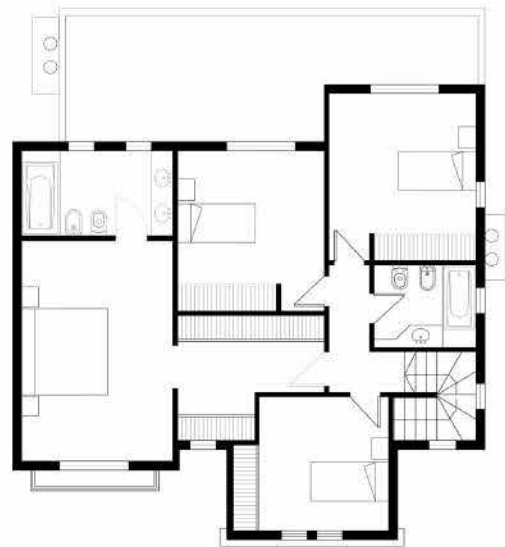

CIBA ARQUITECTURA

# ESPECTACULAR CASA CLÁSICA

Tenga la casa que siempre soñó, a un precio increíble y cerrado en pesos, a pagar con un anticipo y 12 cuotas mensuales.  
AHORRE MÁS DE UN 20%

Superficie Cubierta	218m2
Dormitorios	4
Baños	4
Playroom	-
Estudio	1
Precio total	142.500 usd
Incluye	Muebles de cocina y lavadero con sus respectivas mesadas. Honorarios de proyecto y dirección, y gestión de aprobación.

PLANTA ALTA

PLANTA BAJA