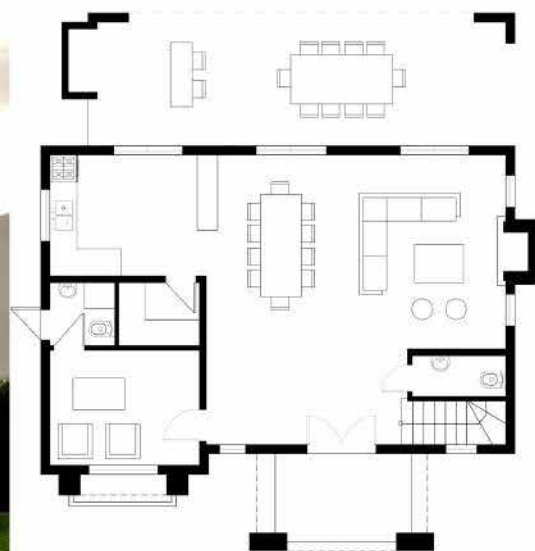

# ESPECTACULAR CASA CLÁSICA

Tenga la casa que siempre soñó, a un precio increíble y cerrado en pesos, a pagar con un anticipo y 12 cuotas mensuales.  
AHORRE MÁS DE UN 20%

Superficie Cubierta	218m2
Dormitorios	4
Baños	4
Playroom	-
Estudio	1
Precio total	142.500 usd
Incluye	Muebles de cocina y lavadero con sus respectivas mesadas. Honorarios de proyecto y dirección, y gestión de aprobación.

PLANTA ALTA

PLANTA BAJA